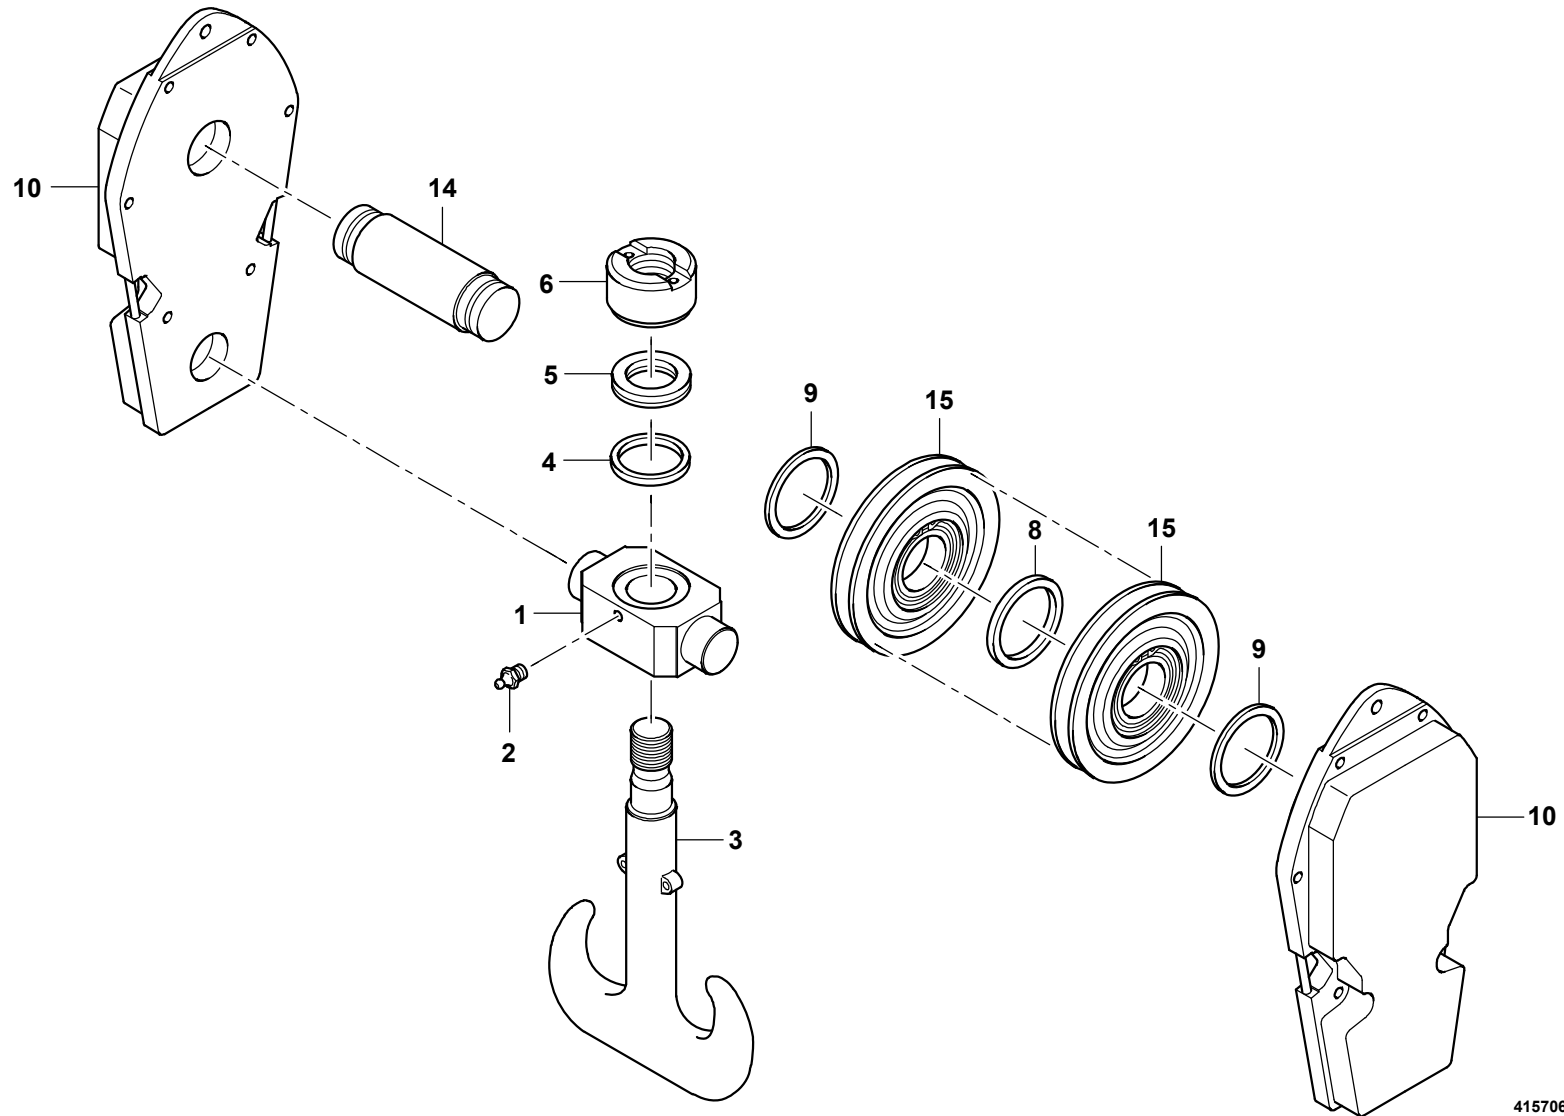

GROVE

UNTERFLASCHE 5-ROLLIG
 BOTTOM HOOK BLOCK 5-ROLLER

BILDTAFEL
 PICTORIAL DISPLAY

03.15

4157068-ETL B

1/2

GMK 5250
BE 705
G 525

4157068-B-BL01-0315-0000

GROVEUNTERFLASCHE 5-ROLLIG
BOTTOM HOOK BLOCK 5-ROLLERBILDTADEL
PICTORIAL DISPLAY

03.15

4157068-ETL B

2/2

**GMK 5250
BE 705
G 525**